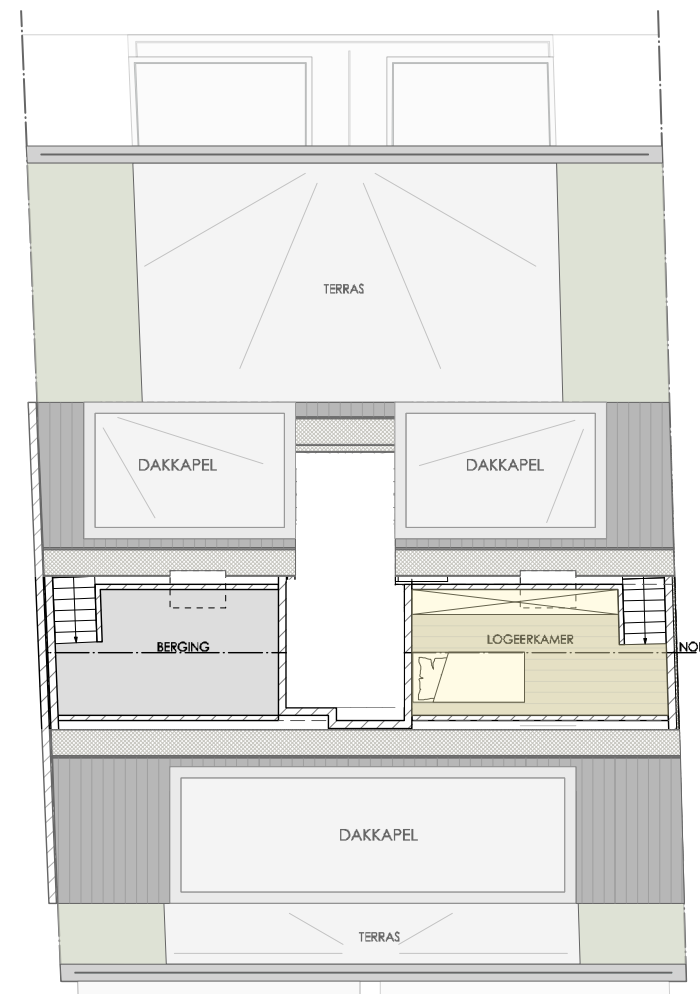

## 4.6 Appartement 3.6

Bruto oppervlakte : 101,3 M<sup>2</sup>  
Oppervlakte terras : 43 M<sup>2</sup>  
Aantal slaapkamers : 2

Voorgevel

Achtergevel

De plannen zijn verkoopplannen, geen uitvoeringsplannen.  
Afmetingen van schachten en dgl. kunnen om technische redenen wijzigen.  
Meubels zijn indicatief, plannen zijn niet op schaal en niet contractueel bindend.