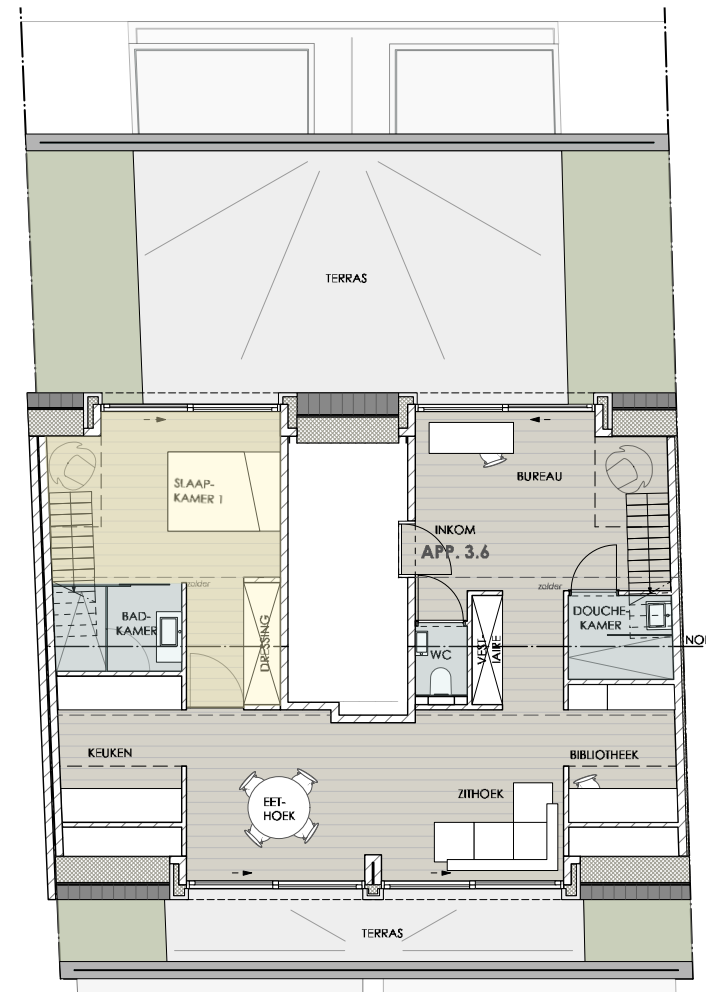

## 4.6 Appartement 3.6

Bruto oppervlakte : 101,3 M<sup>2</sup>  
Oppervlakte terras : 43 M<sup>2</sup>  
Aantal slaapkamers : 2

Voorgevel

Achtergevel

De plannen zijn verkoopplannen, geen uitvoeringsplannen.  
Afmetingen van schachten en dgl. kunnen om technische redenen wijzigen.  
Meubels zijn indicatief, plannen zijn niet op schaal en niet contractueel bindend.