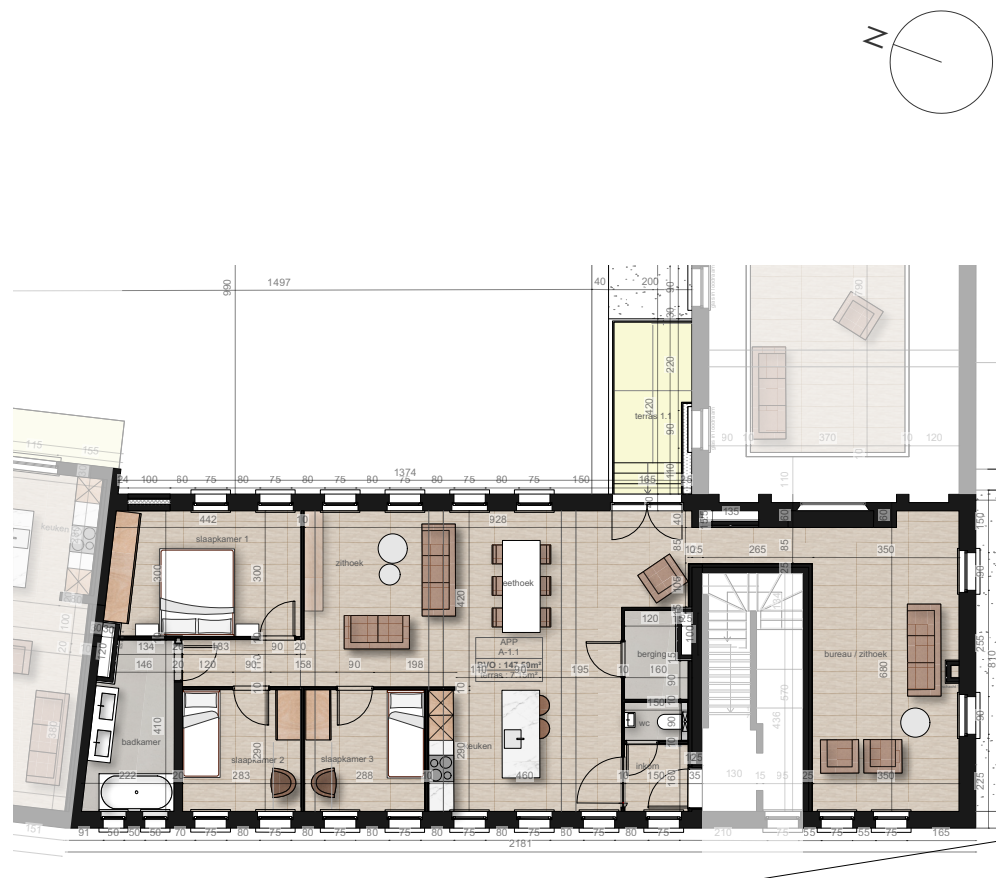

5.3 Blok A appartement A1.1

Bruto oppervlakte : 147,5 M²
 Type 3 -4
 Terras oppervlakte : 7,2 M²

De plannen zijn verkoopplannen, geen uitvoeringsplannen.
 Afmetingen van schachten en dgl. kunnen om technische redenen wijzigen.
 Meubels zijn indicatief, plannen zijn niet op schaal en niet contractueel bindend.