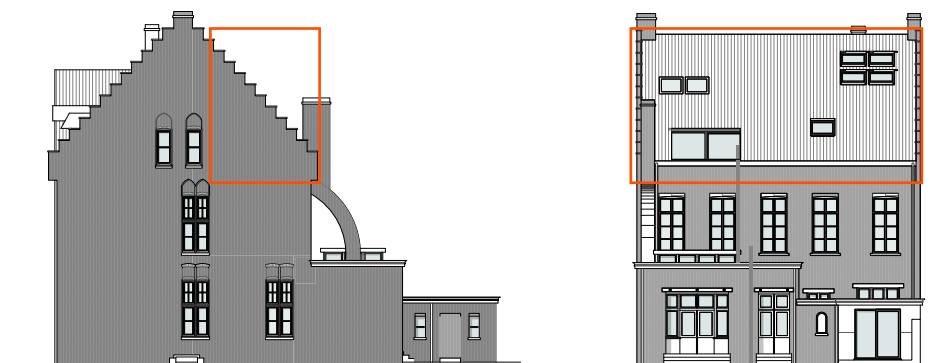

5.6 Blok A appartement A2.2

Bruto oppervlakte : 108,8 M²

Type 1 -2

Tuin oppervlakte : 3,9 M²

De plannen zijn verkoopplannen, geen uitvoeringsplannen.
Afmetingen van schachten en dgl. kunnen om technische redenen wijzigen.
Meubels zijn indicatief, plannen zijn niet op schaal en niet contractueel bindend.