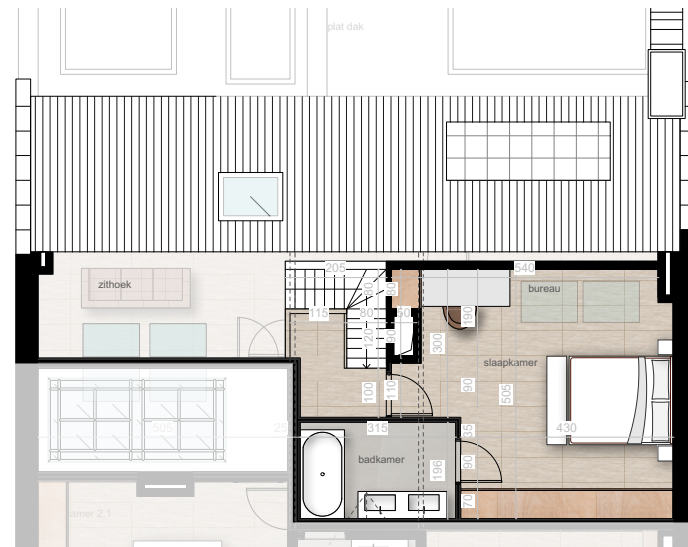

5.6 Blok A appartement A2.2

Bruto oppervlakte : 108,8 M²

Type 1 -2

Tuin oppervlakte : 3,9 M²

De plannen zijn verkoopplannen, geen uitvoeringsplannen.
Afmetingen van schachten en dgl. kunnen om technische redenen wijzigen.
Meubels zijn indicatief, plannen zijn niet op schaal en niet contractueel bindend.