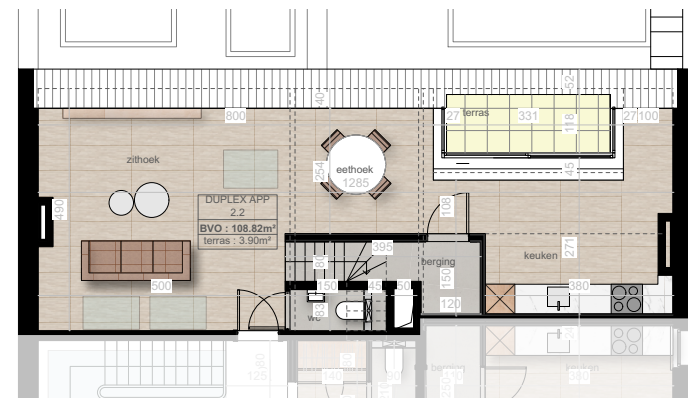

5.6 Blok A appartement A2.2

Bruto oppervlakte : 108,8 M²

Type 1 -2

Tuin oppervlakte : 3,9 M²

De plannen zijn verkoopplannen, geen uitvoeringsplannen.
Afmetingen van schachten en dgl. kunnen om technische redenen wijzigen.
Meubels zijn indicatief, plannen zijn niet op schaal en niet contractueel bindend.