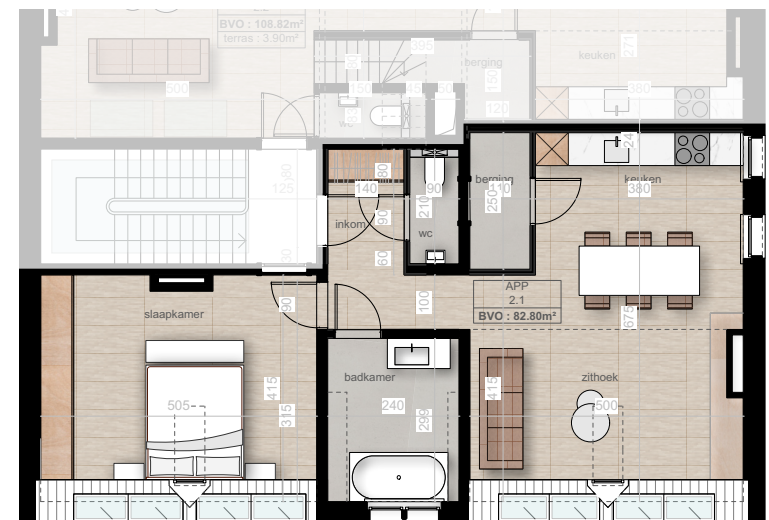

## 5.5 Blok A appartement A2.1

Bruto oppervlakte : 82,8 M<sup>2</sup>  
Type 1 -2

De plannen zijn verkoopplannen, geen uitvoeringsplannen.  
Afmetingen van schachten en dgl. kunnen om technische redenen wijzigen.  
Meubels zijn indicatief, plannen zijn niet op schaal en niet contractueel bindend.