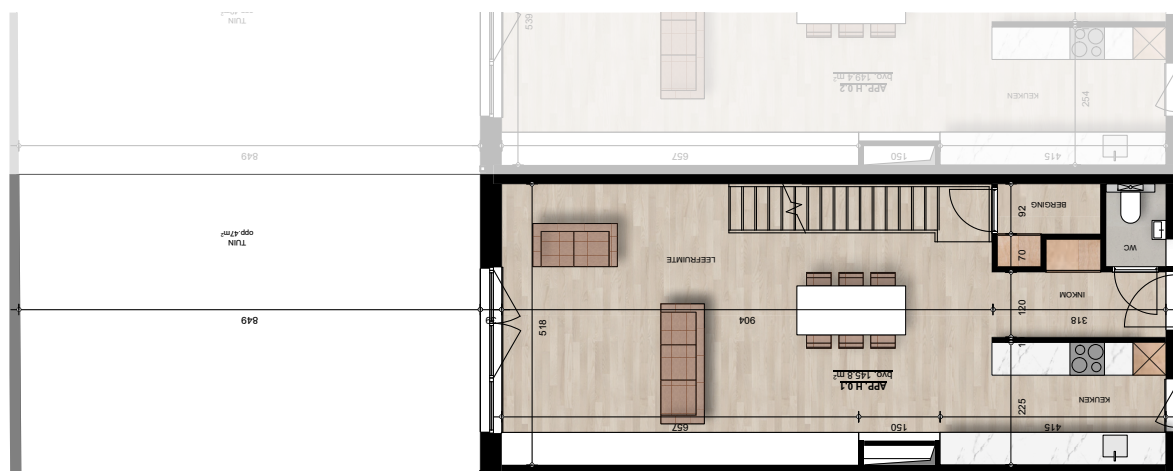

5.42 Blok H woning H0.1

Bruto oppervlakte : 145,8 M²
 Type 3-4
 Terras oppervlakte : 48,0 M²

De plannen zijn verkoopplannen, geen uitvoeringsplannen.
 Afmetingen van schachten en dgl. kunnen om technische redenen wijzigen.
 Meubels zijn indicatief, plannen zijn niet op schaal en niet contractueel bindend.