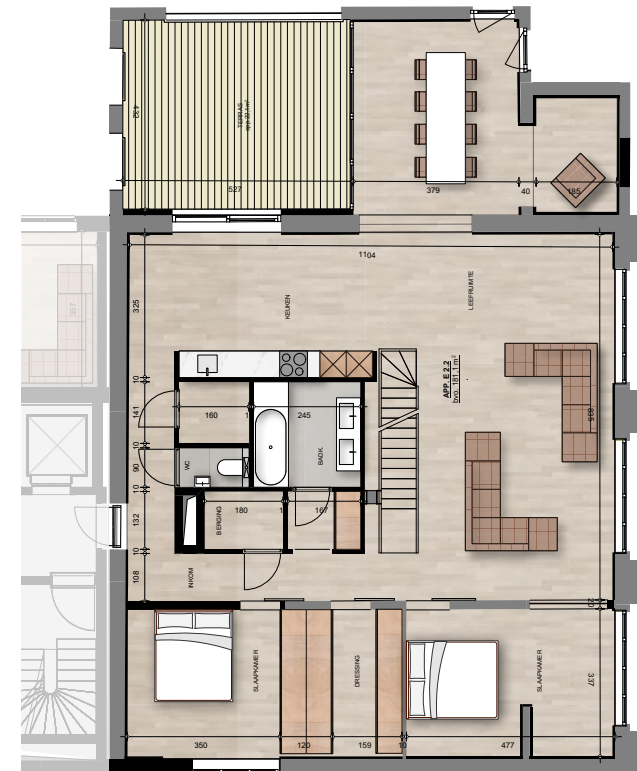

5.31 Blok E appartement E2.2

Bruto oppervlakte : 181,1 M²
Type 2-4
Terras oppervlakte : 25,2 M²

De plannen zijn verkoopplannen, geen uitvoeringsplannen.
Afmetingen van schachten en dgl. kunnen om technische redenen wijzigen.
Meubels zijn indicatief, plannen zijn niet op schaal en niet contractueel bindend.