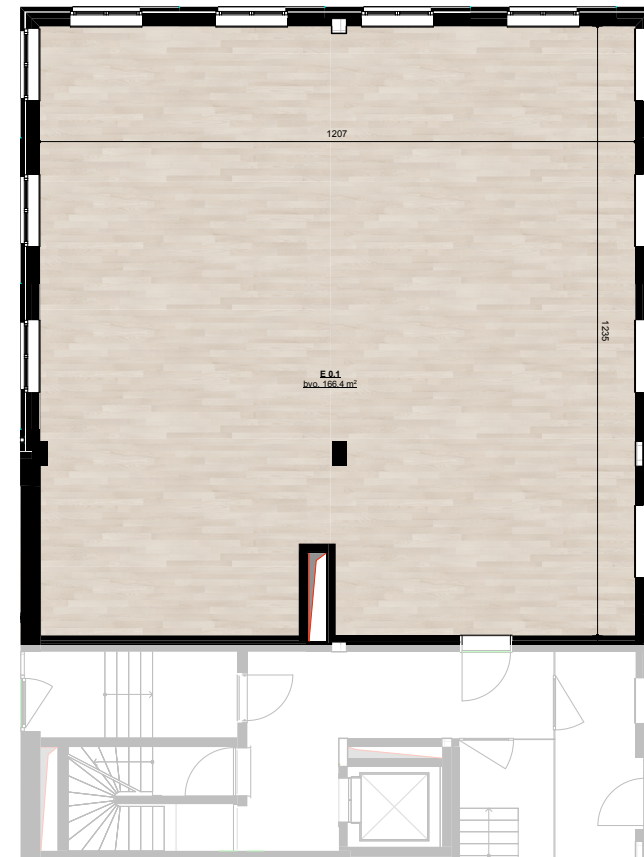

5.28 Blok E kantoor E0.1

Bruto oppervlakte : 166,4 M²
Wordt casco afgeleverd

De plannen zijn verkoopplannen, geen uitvoeringsplannen.
Afmetingen van schachten en dgl. kunnen om technische redenen wijzigen.
Meubels zijn indicatief, plannen zijn niet op schaal en niet contractueel bindend.