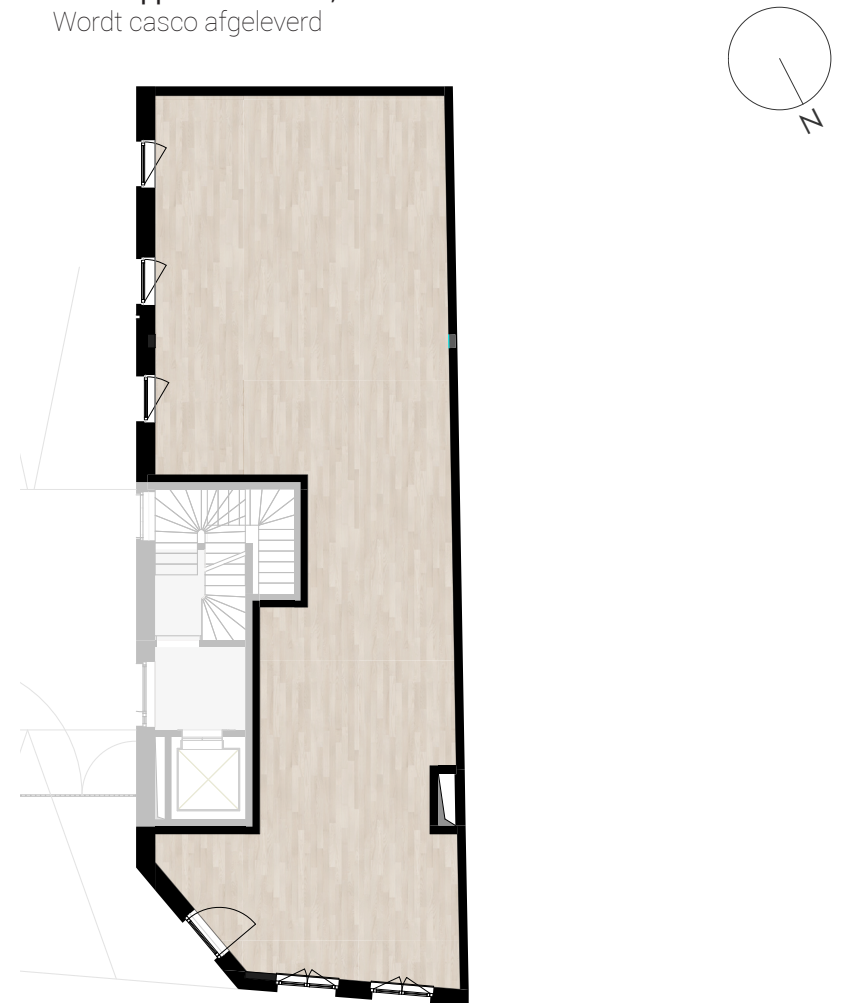

5.19 Blok C kantoor C0.1

Bruto oppervlakte : 121,4 M²
Wordt casco afgeleverd

De plannen zijn verkoopplannen, geen uitvoeringsplannen.
Afmetingen van schachten en dgl. kunnen om technische redenen wijzigen.
Meubels zijn indicatief, plannen zijn niet op schaal en niet contractueel bindend.