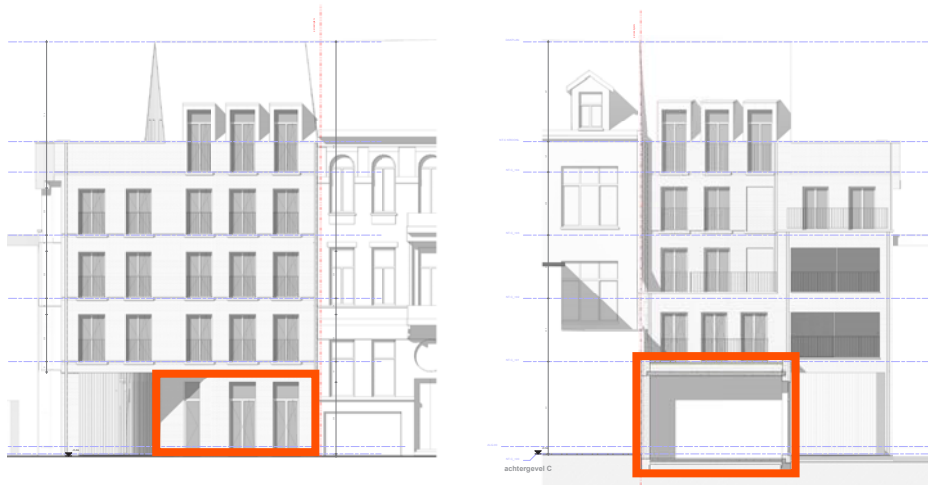

5.19 Blok C kantoor C0.1

Bruto oppervlakte : 121,4 M²
Wordt casco afgeleverd

De plannen zijn verkoopplannen, geen uitvoeringsplannen.
Afmetingen van schachten en dgl. kunnen om technische redenen wijzigen.
Meubels zijn indicatief, plannen zijn niet op schaal en niet contractueel bindend.