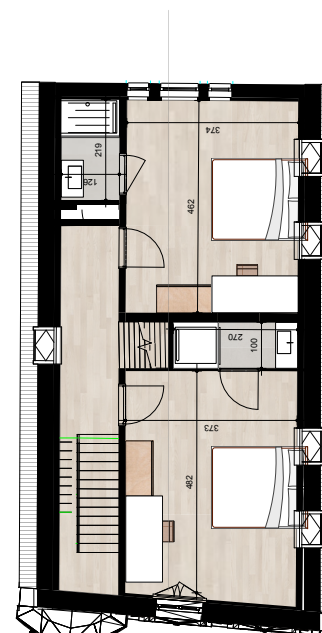

5.18 Blok B appartement B2.1 duplex

Bruto oppervlakte : 201,2 M²
 Type 3 -6
 Terras oppervlakte : 12,6 M²

De plannen zijn verkoopplannen, geen uitvoeringsplannen.
 Afmetingen van schachten en dgl. kunnen om technische redenen wijzigen.
 Meubels zijn indicatief, plannen zijn niet op schaal en niet contractueel bindend.