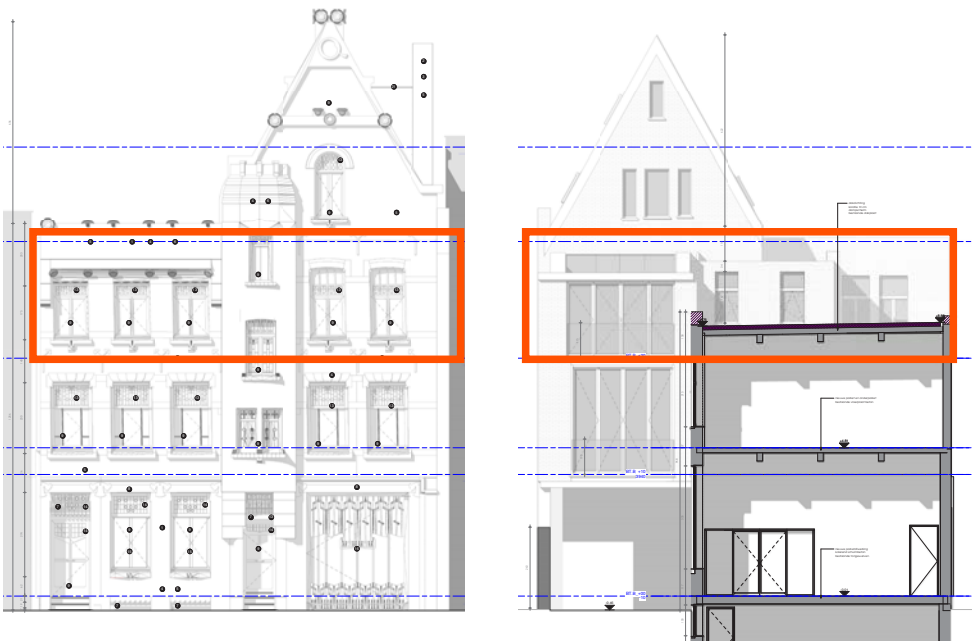

5.18 Blok B appartement B2.1 duplex

Bruto oppervlakte : 201,2 M²
 Type 3 -6
 Terras oppervlakte : 12,6 M²

De plannen zijn verkoopplannen, geen uitvoeringsplannen.
 Afmetingen van schachten en dgl. kunnen om technische redenen wijzigen.
 Meubels zijn indicatief, plannen zijn niet op schaal en niet contractueel bindend.

- parket
- nieuwe tegel
- mozaïek

De plannen zijn verkoopplannen, geen uitvoeringsplannen.
 Afmetingen van schachten en dgl. kunnen om technische redenen wijzigen.
 Meubels zijn indicatief, plannen zijn niet op schaal en niet contractueel bindend.