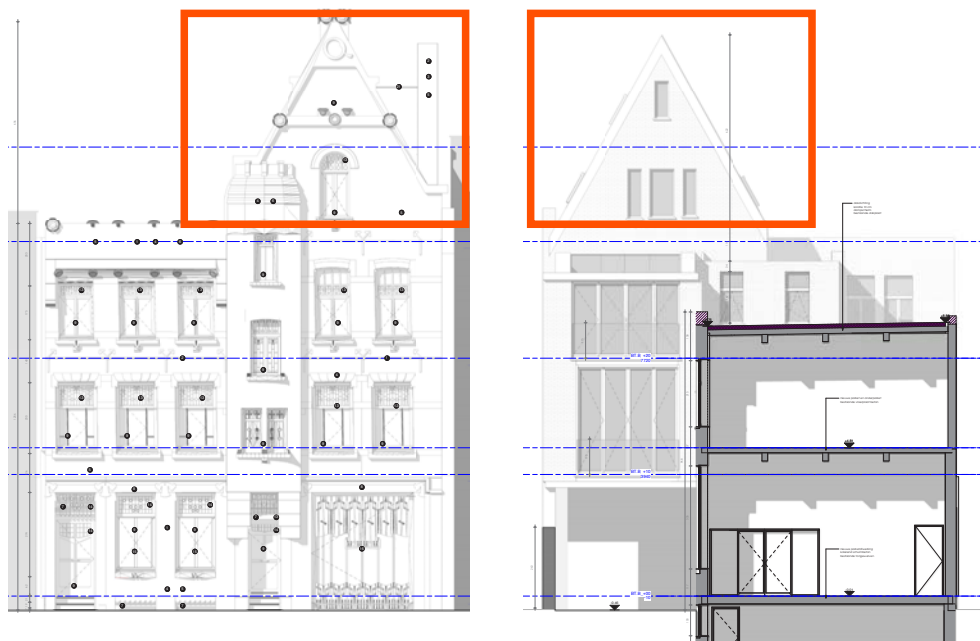

5.18 Blok B appartement B2.1 duplex

Bruto oppervlakte : 201,2 M²
 Type 3 -6
 Terras oppervlakte : 12,6 M²

De plannen zijn verkoopplannen, geen uitvoeringsplannen.
 Afmetingen van schachten en dgl. kunnen om technische redenen wijzigen.
 Meubels zijn indicatief, plannen zijn niet op schaal en niet contractueel bindend.

- parket
- nieuwe tegel
- mozaïek

De plannen zijn verkoopplannen, geen uitvoeringsplannen.
 Afmetingen van schachten en dgl. kunnen om technische redenen wijzigen.
 Meubels zijn indicatief, plannen zijn niet op schaal en niet contractueel bindend.