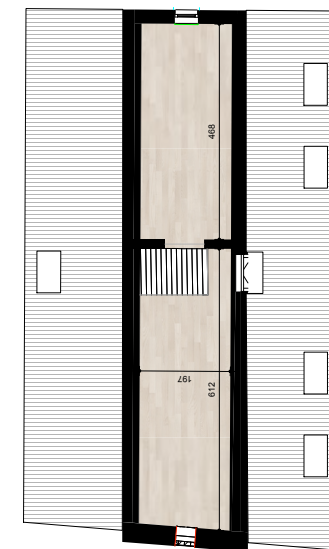

5.18 Blok B appartement B2.1 duplex

Bruto oppervlakte : 201,2 M²
 Type 3 -6
 Terras oppervlakte : 12,6 M²

De plannen zijn verkoopplannen, geen uitvoeringsplannen.
 Afmetingen van schachten en dgl. kunnen om technische redenen wijzigen.
 Meubels zijn indicatief, plannen zijn niet op schaal en niet contractueel bindend.