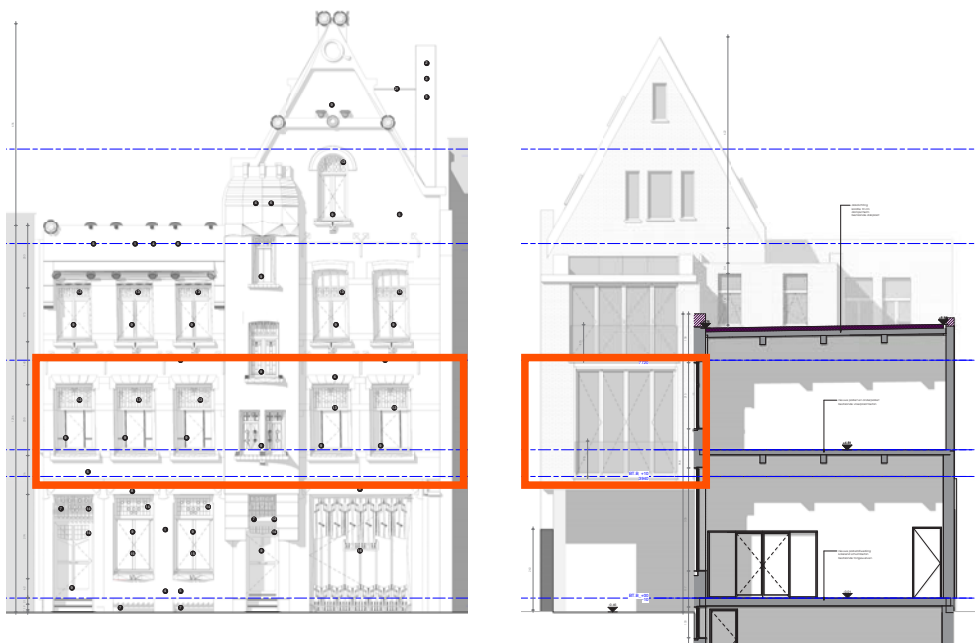

## 5.17 Blok B appartement B1.1

Bruto oppervlakte : 171,2 M<sup>2</sup>  
 Type 2-3  
 Terras oppervlakte : 24,8 M<sup>2</sup>

De plannen zijn verkoopplannen, geen uitvoeringsplannen.  
 Afmetingen van schachten en dgl. kunnen om technische redenen wijzigen.  
 Meubels zijn indicatief, plannen zijn niet op schaal en niet contractueel bindend.